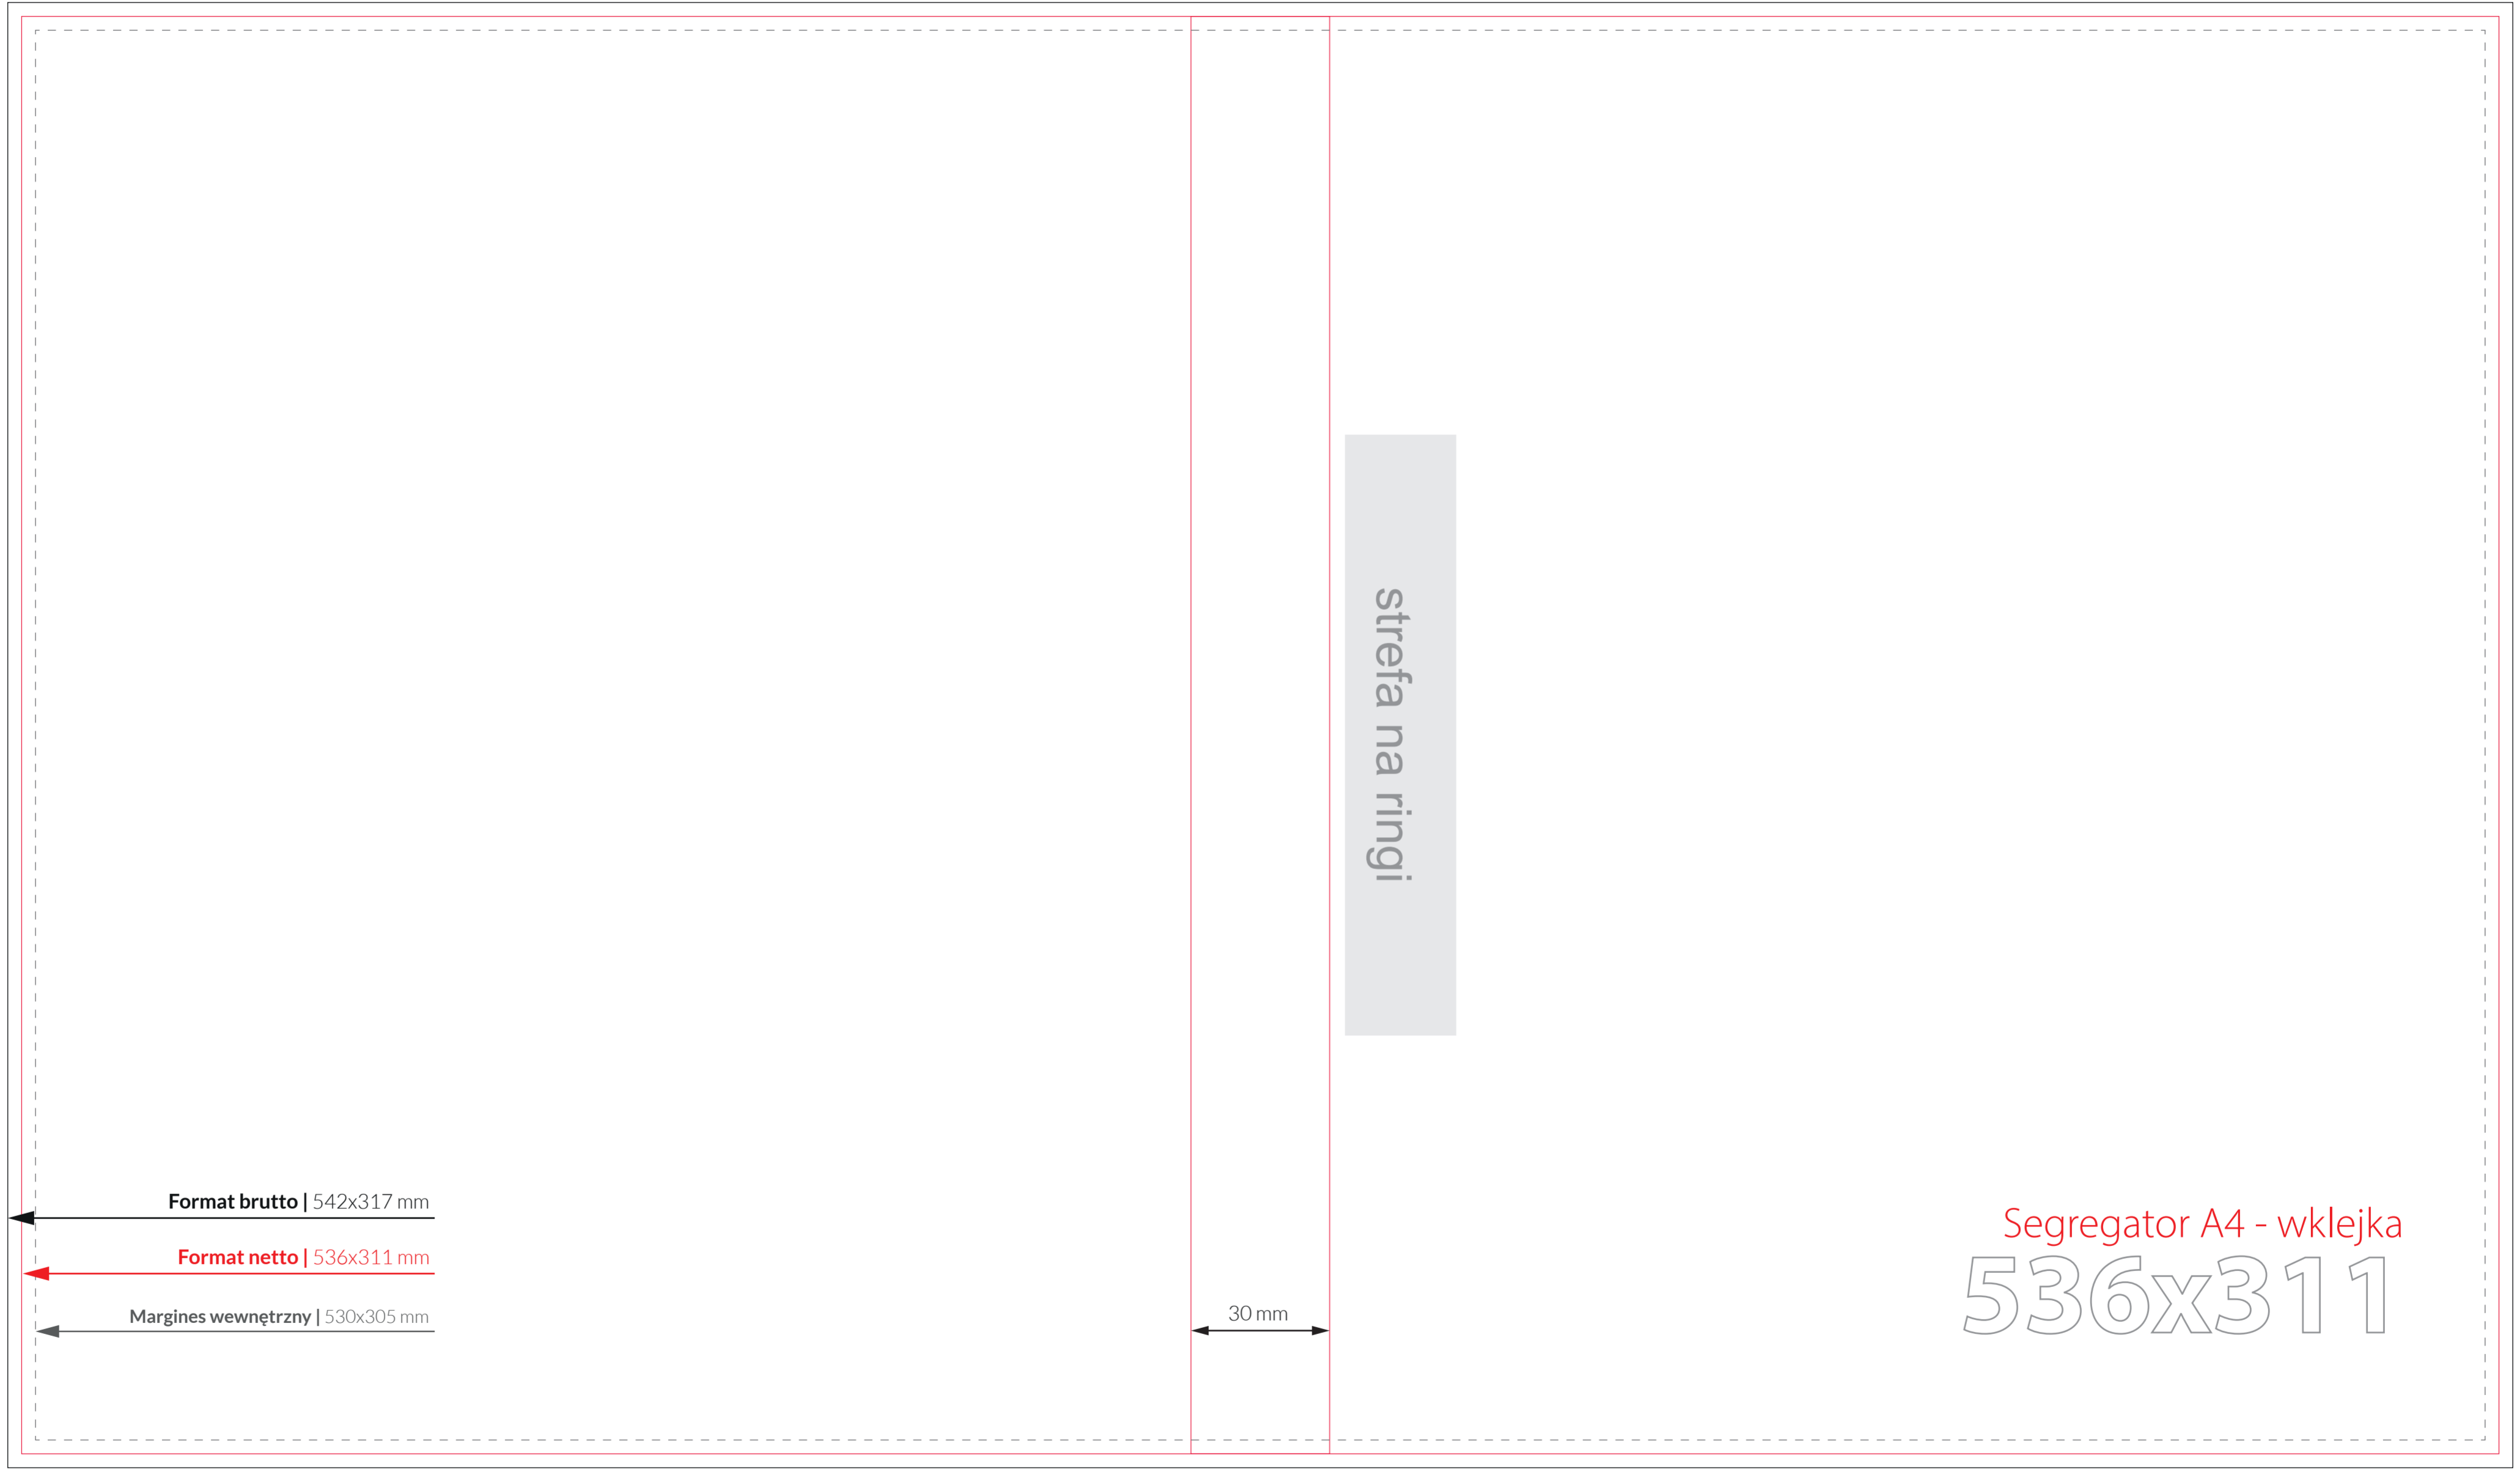

Format brutto | 580x355 mm

Format netto | 540x315 mm

Margines wewnętrzny | 530x305 mm

30 mm

Segregator A4 - oklejka
530x315

strefa na ringi

Format brutto | 542x317 mm

Format netto | 536x311 mm

Margines wewnętrzny | 530x305 mm

30 mm

Segregator A4 - wklejka
536x311