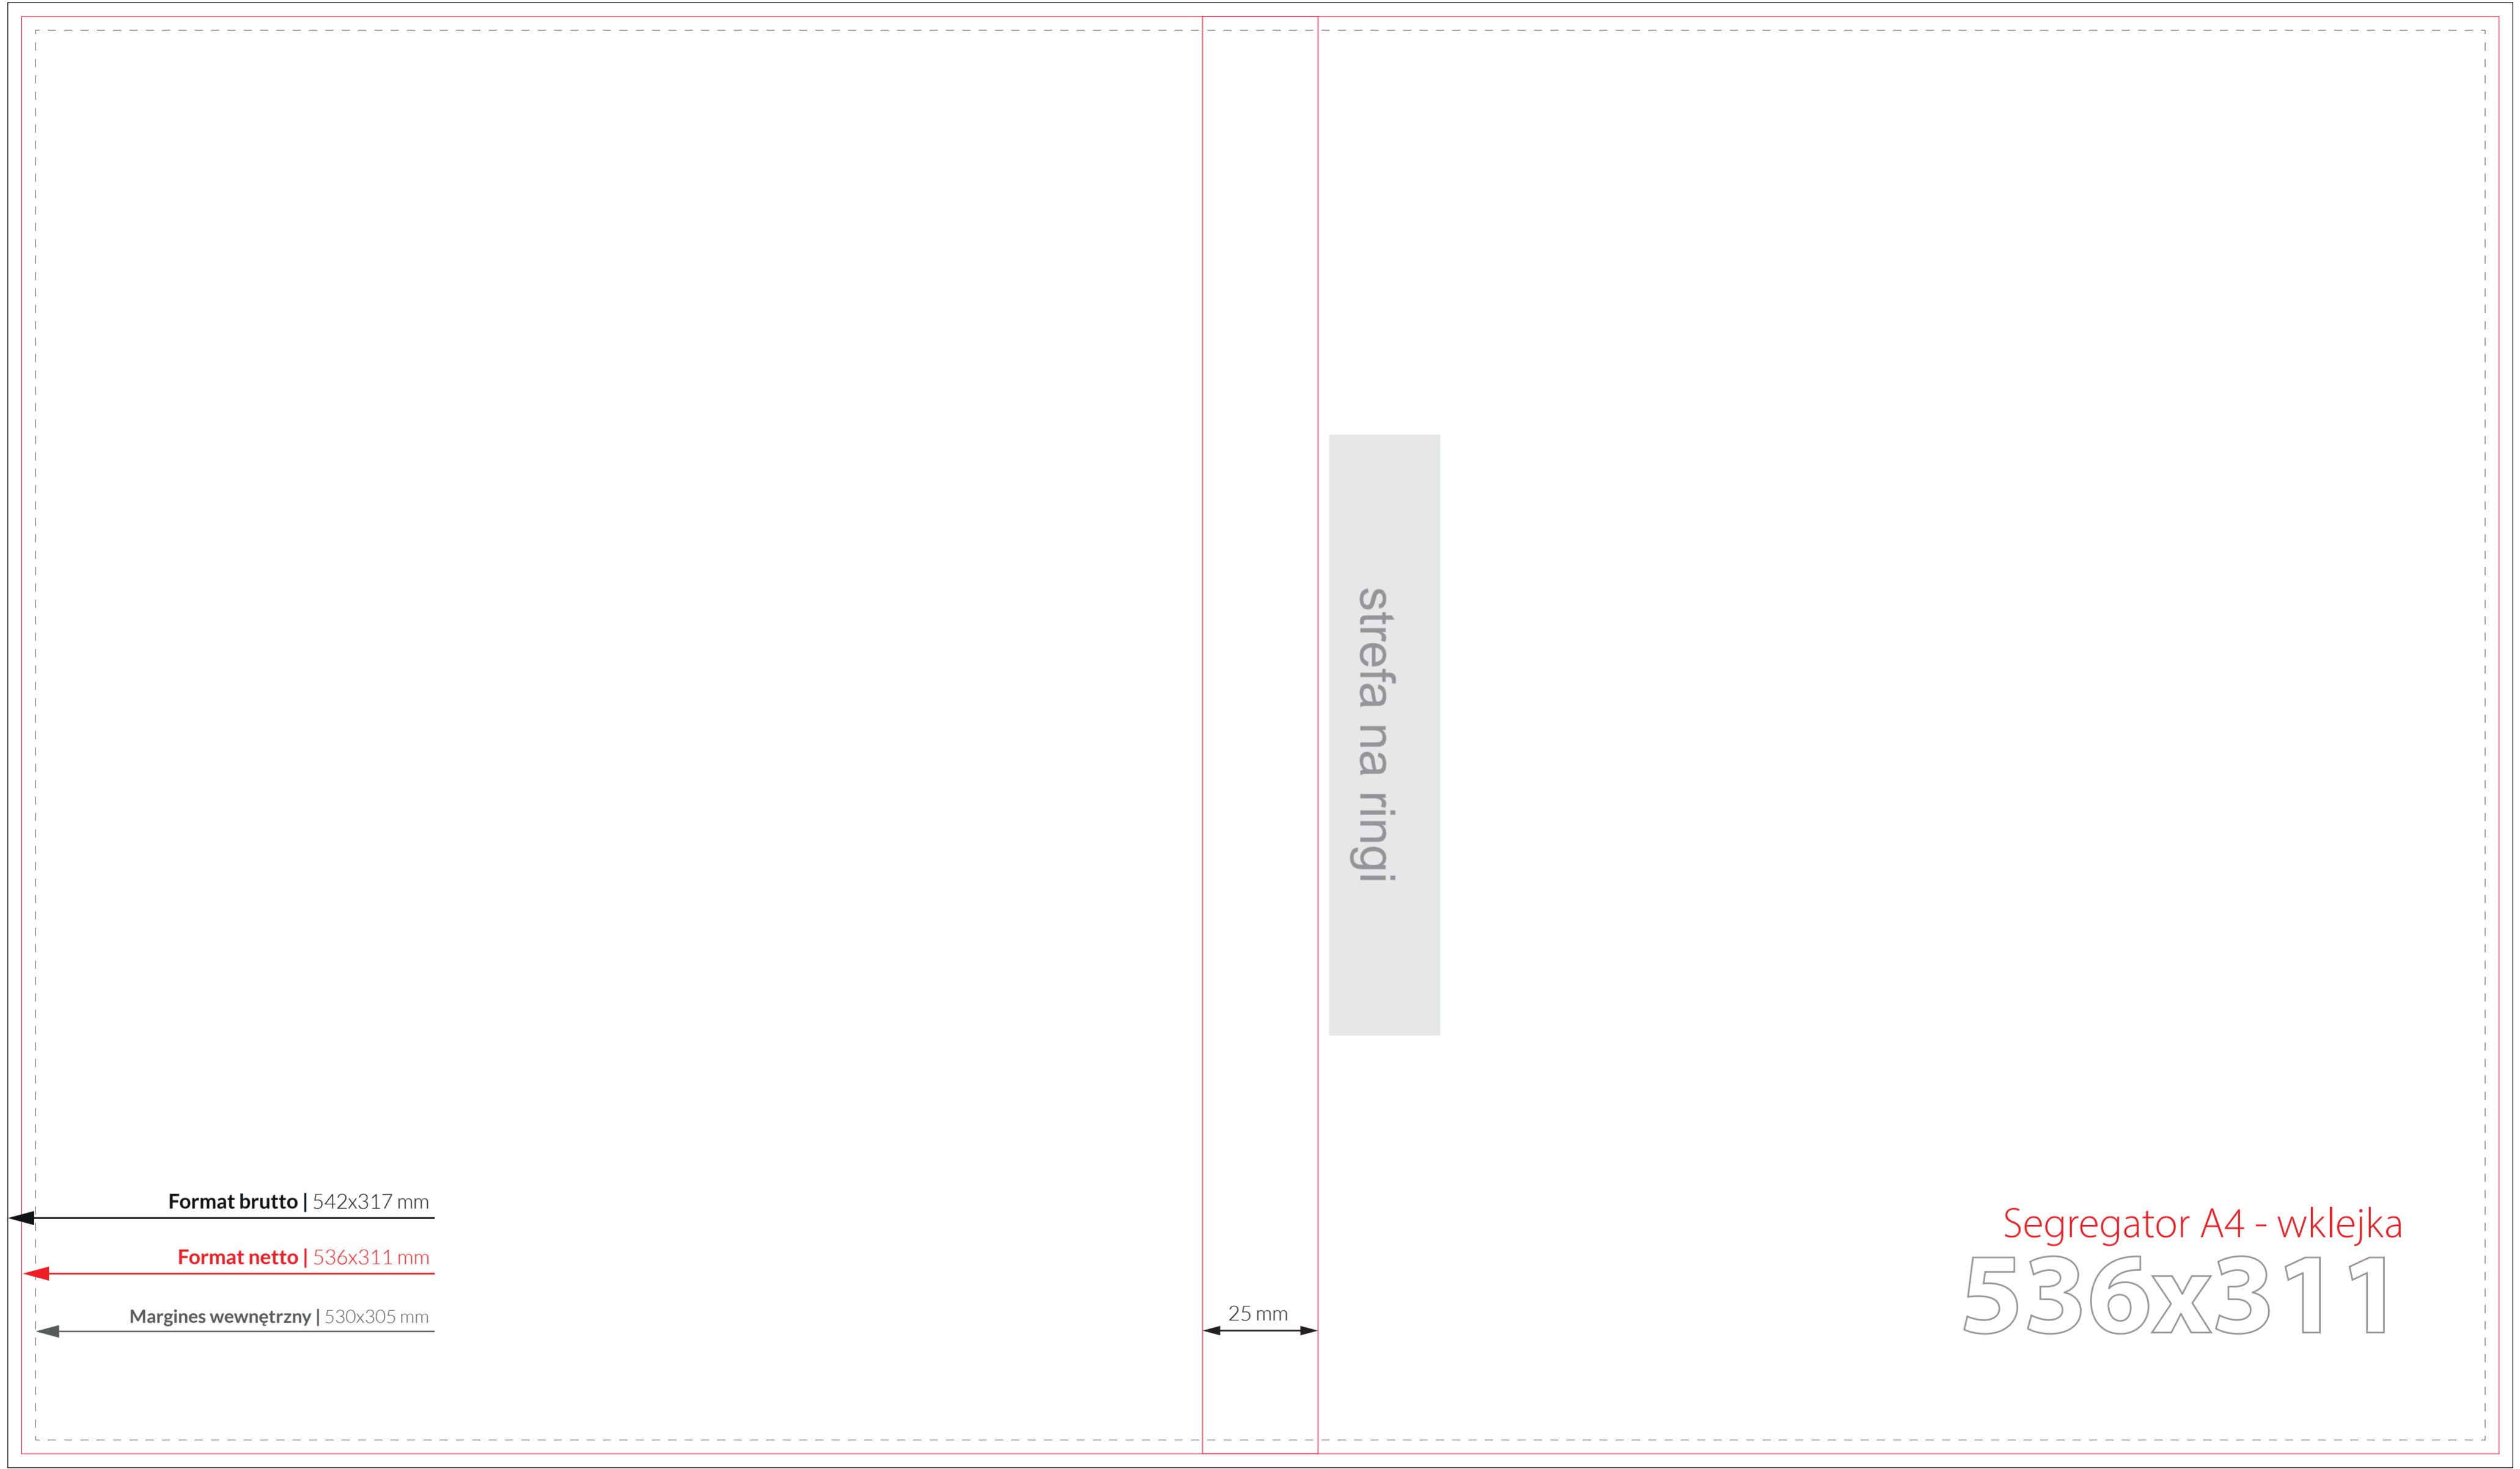

Format brutto | 580x355 mm

Format netto | 540x315 mm

Margines wewnętrzny | 530x305 mm

25 mm

Segregator A4 - oklejka
530x315

strefa na ringi

Segregator A4 - wklejka
536x311