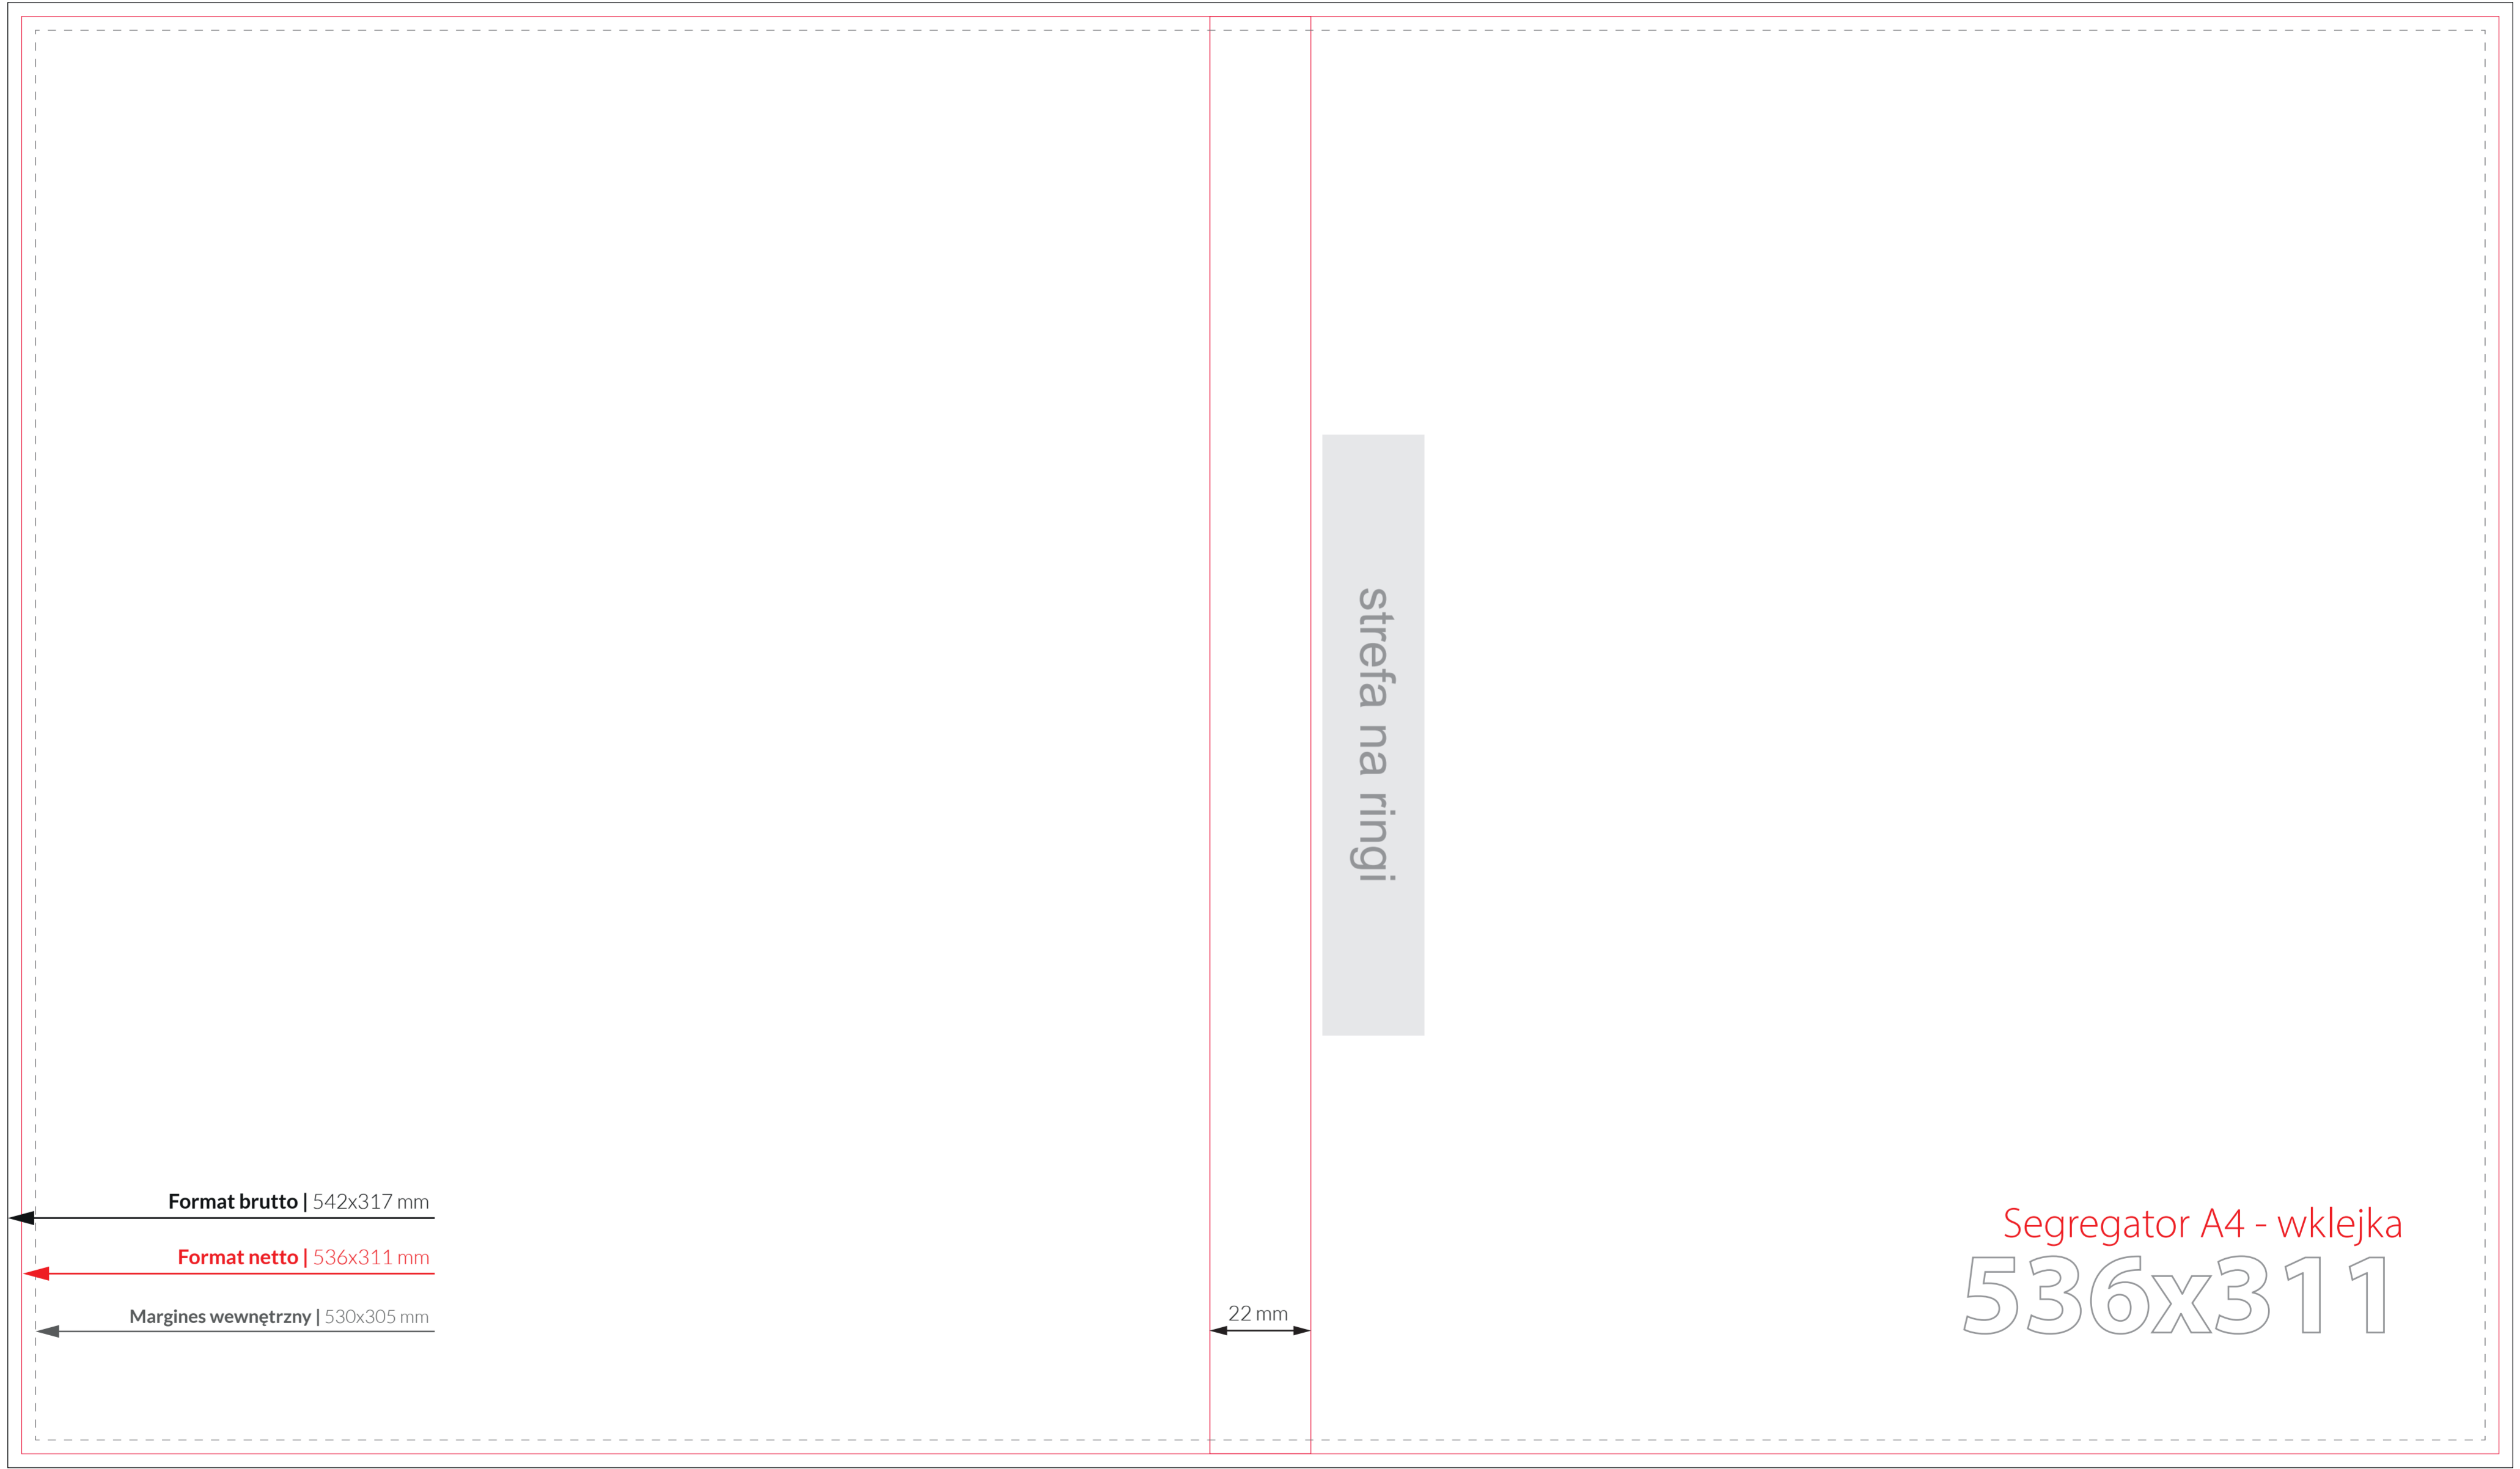

Format brutto | 580x355 mm

Format netto | 540x315 mm

Margines wewnętrzny | 530x305 mm

22 mm

Segregator A4 - oklejka
530x315

strefa na ringi

Segregator A4 - wklejka
536x311